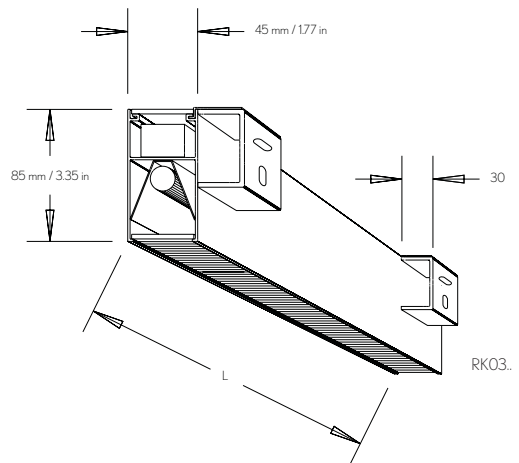

REKTOR

RK0007

RK0020

RK0021