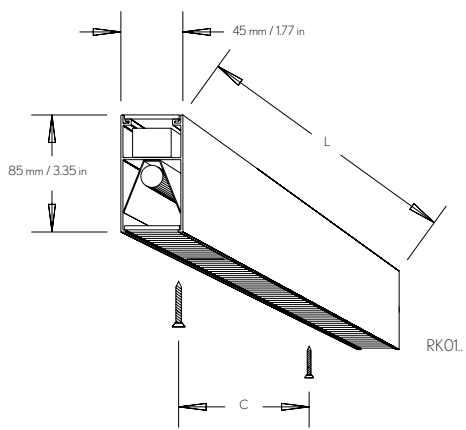

REKTOR

RK0007

RK0020

RK0021