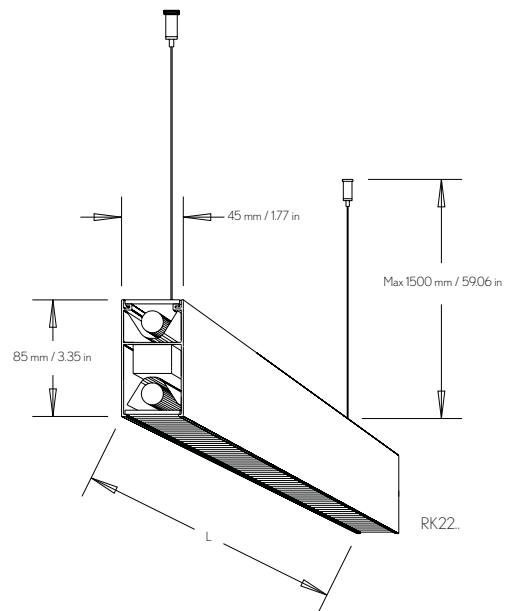

REKTOR

RK0007

RK0020

RK0021