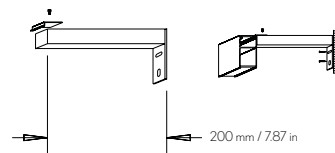

REKTOR

RK0007

RK0020

RK0021