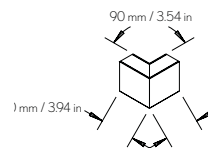

REKTOR

RK0007

RK0020

RK0021