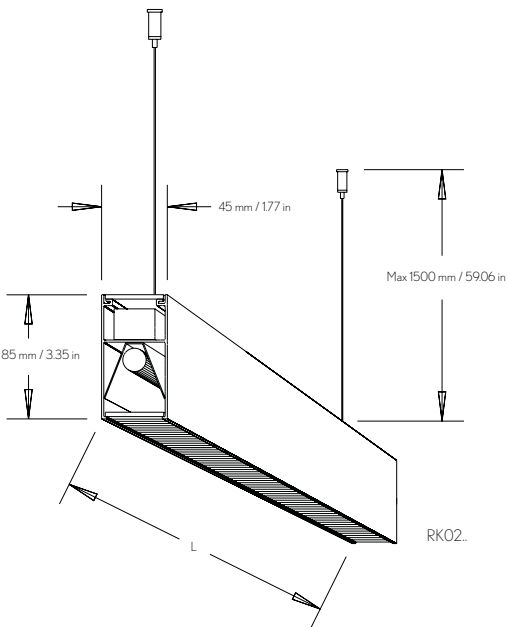

REKTOR

RK0007

RK0020

RK0021