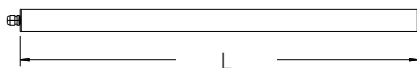

# POLE 50

Art no	Name	L	Type
<b>Släpljus / Wallwash</b>			
66-376-0620-001	Pole 50 T5 IP67	620 mm	1x14/24W
66-376-0920-001	Pole 50 T5 IP67	920 mm	1x21/39W
66-376-1220-001	Pole 50 T5 IP67	1220 mm	1x28/54W
66-376-1520-001	Pole 50 T5 IP67	1520 mm	1x35/49W
66-376-0025	Pole 50 bracket stainless steel		

(mm)

	T5 Long life tube G5, 1x14W - 1x49W		
Power feed: Hard wired. Internal electronic ballast			
	Color: Transparent & grey		Aluminium, polycarbonate
Options: Other lengths, dim above +10°C Dali/DSI/analog, frosted acrylic tube			
	2 kg per meter profil		