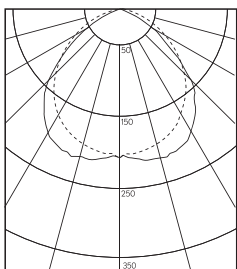

# POLE 50

Art no	Name	L	Type
<b>Släpljus / Wallwash</b>			
66-376-0620-001	Pole 50 T5 IP67	620 mm	1x14/24W
66-376-0920-001	Pole 50 T5 IP67	920 mm	1x21/39W
66-376-1220-001	Pole 50 T5 IP67	1220 mm	1x28/54W
66-376-1520-001	Pole 50 T5 IP67	1520 mm	1x35/49W
66-376-0025	Pole 50 bracket stainless steel		

(mm)

	T5 Long life tube G5, 1x14W - 1x49W		
Power feed: Hard wired. Internal electronic ballast			
	Color: Transparent & grey		Aluminium, polycarbonate
Options: Other lengths, dim above +10°C Dali/DSI/analog, frosted acrylic tube			
	2 kg per meter profil		