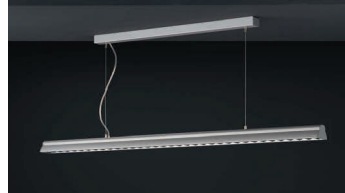

PENDANT MOUNT

1310 TUBE Pendant
Horizontal

1310 TUBE Pendant

1310 TUBE Pendant

1315 TUBE Pendant
Vertical

1500 PENDEL

1505 PENDEL Office

1510 PENDEL Arc

ENDCAPS

1600 MAKRO
1605 MAKRO Twin

1900 CLIC

1900 CLIC

1900 CLIC

1905 CLIC Twin
Vertical

1905 CLIC Twin

1905 CLIC Twin

1910 CLIC Twin
Horizontal

1920 CLIC Twin
Curved Glass

2005 REKTOR Pendant
Up Light

2006 REKTOR Pendant
Down Light

2007 REKTOR Pendant
Twin

2105 INLINE Pendant

2300 ROUNDABOUT

www.smedmarksinc.com