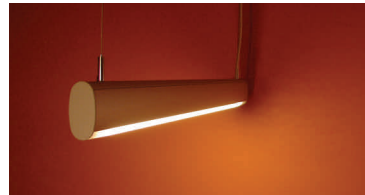

PENDANT MOUNT

1310 TUBE Pendant
Horizontal

1310 TUBE Pendant

1310 TUBE Pendant

1315 TUBE Pendant
Vertical

1500 PENDEL

1505 PENDEL Office

1510 PENDEL Arc

ENDCAPS

1600 MAKRO
1605 MAKRO Twin

1900 CLIC

1900 CLIC

1900 CLIC

1905 CLIC Twin
Vertical

1905 CLIC Twin

1905 CLIC Twin

1910 CLIC Twin
Horizontal

1920 CLIC Twin
Curved Glass

2005 REKTOR Pendant
Up Light

2006 REKTOR Pendant
Down Light

2007 REKTOR Pendant
Twin

2105 INLINE Pendant

2300 ROUNDABOUT

www.smedmarksinc.com