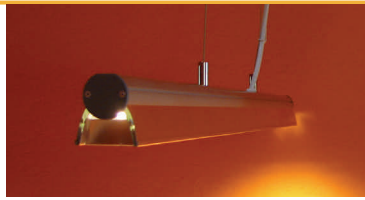

PENDANT MOUNT

1310 TUBE Pendant
Horizontal

1310 TUBE Pendant

1310 TUBE Pendant

1315 TUBE Pendant
Vertical

1500 PENDEL

1505 PENDEL Office

1510 PENDEL Arc

ENDCAPS

1600 MAKRO
1605 MAKRO Twin

1900 CLIC

1900 CLIC

1900 CLIC

1905 CLIC Twin
Vertical

1905 CLIC Twin

1905 CLIC Twin

1910 CLIC Twin
Horizontal

1920 CLIC Twin
Curved Glass

2005 REKTOR Pendant
Up Light

2006 REKTOR Pendant
Down Light

2007 REKTOR Pendant
Twin

2105 INLINE Pendant

2300 ROUNDABOUT

www.smedmarksinc.com