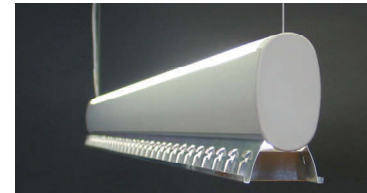

PENDANT MOUNT

1310 TUBE Pendant
Horizontal

1310 TUBE Pendant

1310 TUBE Pendant

1315 TUBE Pendant
Vertical

1500 PENDEL

1505 PENDEL Office

1510 PENDEL Arc

ENDCAPS

1600 MAKRO
1605 MAKRO Twin

1900 CLIC

1900 CLIC

1900 CLIC

1905 CLIC Twin
Vertical

1905 CLIC Twin

1905 CLIC Twin

1910 CLIC Twin
Horizontal

1920 CLIC Twin
Curved Glass

2005 REKTOR Pendant
Up Light

2006 REKTOR Pendant
Down Light

2007 REKTOR Pendant
Twin

2105 INLINE Pendant

2300 ROUNDABOUT

www.smedmarksinc.com